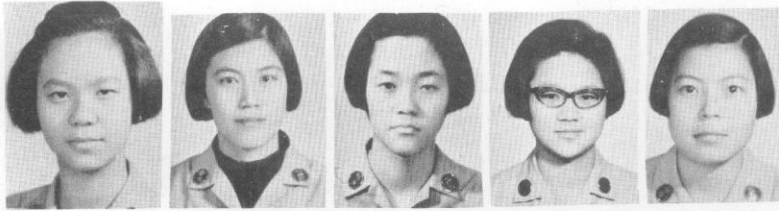

高三公

孫俠情導師

張朱蓬
俊芬霖

余胡曼
美君
璵瑛

曹周馬楊
麗富一
慧明秀
明帆卿

徐李郭洪湯
若台慈志
萍輝惠美芬

劉蕭林薛
瑞仲碧燕
珍華春婉
曉

程張宋吳葉
巾麗台淑芳
哲雲萍婉美