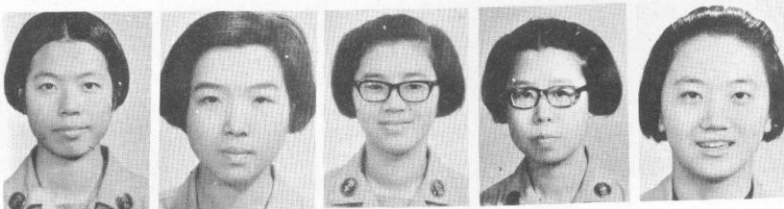

高三公

孫俠情導師

張朱蓬
俊芬霖

余胡曼
美君
璵瑛

曹周馬楊
麗富一
慧明秀
明帆卿

徐李郭洪湯
若台慈志
萍輝惠美芬

劉蕭林薛
瑞仲碧燕
珍華春婉
曉

程張宋吳葉
巾麗台淑芳
哲雲萍婉美